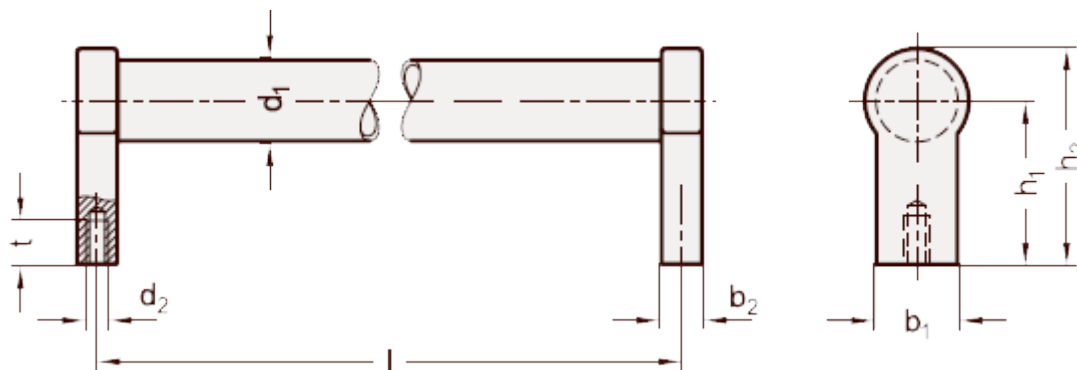

Article number: 20333728600

Description: E+G Handle GN 333.7-28-600

Measures

b1 = 25
b2 = 14
d1 = 28
d2 = M8
h1 = 50
h2 = 66
l = 600
t = 990